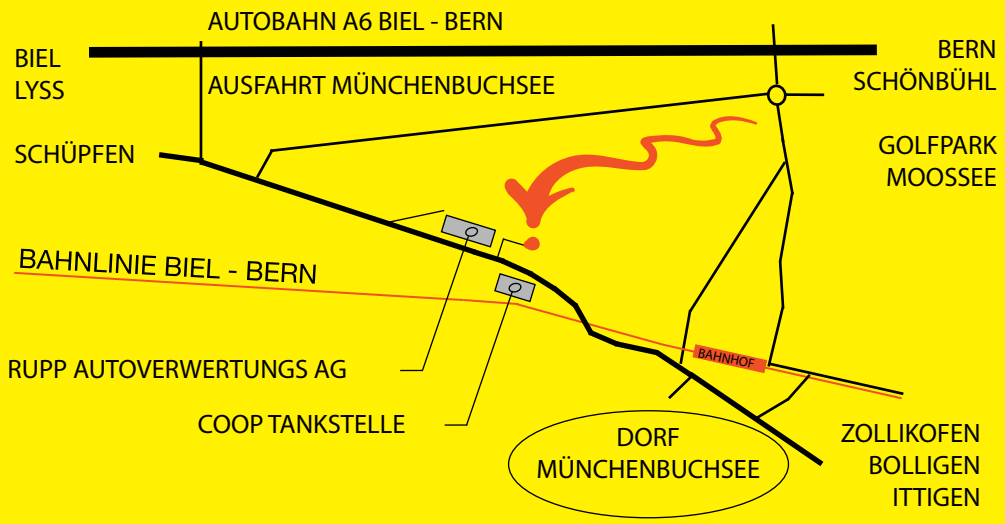

brings! Münchenbuchsee
Bielstrasse 40
3053 Münchenbuchsee

031 868 06 80
info@schwendimann.ch
www.brings.ch

Öffnungszeiten während Notstand
siehe www.brings.ch

"brings!" die Abfallsammelstelle

...so einfach wie Einkaufen,
einfach rückwärts!

www.brings.ch

brings! die moderne Abfallsammelstelle

Unsere kundenfreundliche Sammelstelle macht Abfallentsorgung zum Vergnügen. Sie kommen mit dem vollen Auto an und fahren mit einem leeren nach Hause. So können Sie Ihre Entsorgungen auf eine einfache, effiziente und umweltschonende Art erledigen.